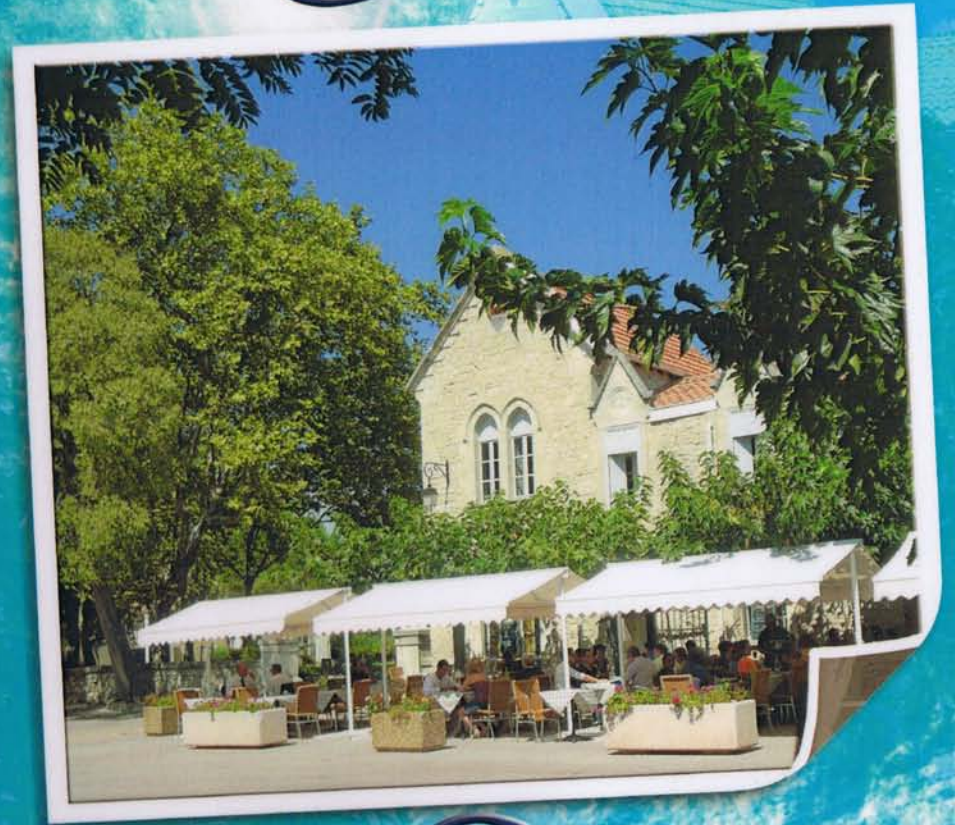

Bistrot de Grammont

• Nos apéritifs

Ricard	2,50 €
Whisky, Armagnac, Cognac, Get 27	4,50 €
Martini, Muscat	3,00 €
Kir vin blanc	2,50 €
Verre de vin	2,20 €
Demi Pression (Heineken)	2,90 €
Jus de Fruits (25cl)	3,00 €
Coca Cola (33cl)	2,60 €
Café, Déca	1,30 €
Thé, Verveine	2,50 €